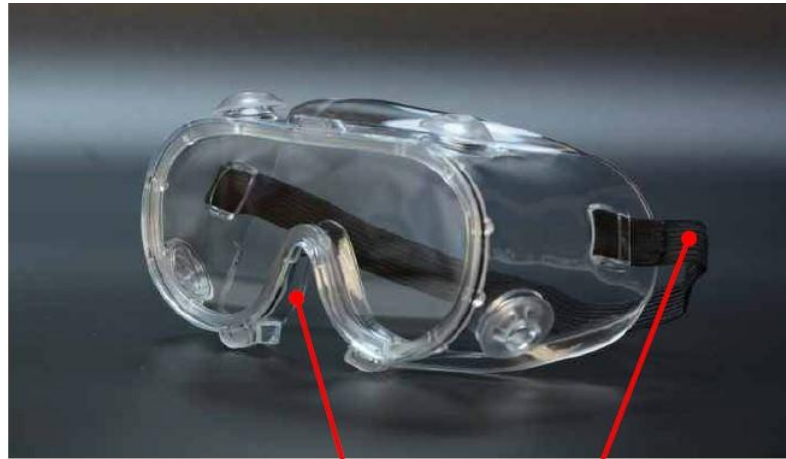

ZD-06 Skyddsglasögon – med ventilation

ZD-06 Skyddsglasögon med indirekt ventilation.

Tillverkade av mjukt och följsamt material som följer ansiktets form som gör glasögonen bekväma att bära - även under längre stunder.
Justerbart nackband i polyester för enkel fastsättning.
Kan användas tillsammans med vanliga glasögon.

Anti-fog = glaset är specialbehandlat för att du ska slippa besväras av imma
Optical class: 1
Rep- och stöttåliga - Increased Robustness: S
Skydd mot droppar och stänk.

CE Certifikat EN 166:2001

Storlek; 152x79x78 mm
Linsens tjocklek: 1,5 mm
Linsmaterial: Polykarbonatlinser

Exempel på användningsområden är i laboratorier och vårdsektor.

10 st skyddsglasögon/förpackning

20 st förpackningar/kartong = 200 skyddsglasögon

Minsta beställning: 2000 st

soft bridge fit

Adjustable head belt

Anti-fog

Indirect vents increase internal air flow

152 mm

79 mm

78 mm