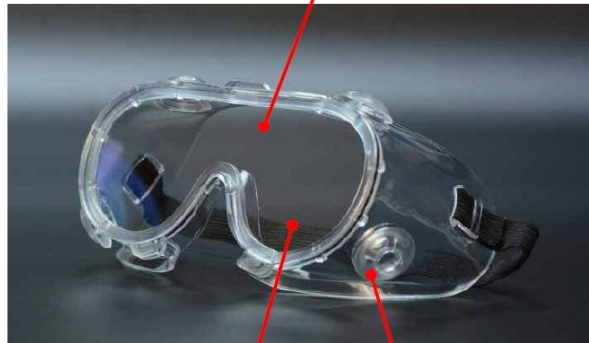

ZD-06 Skyddsglasögon – med ventilation

ZD-06 Skyddsglasögon med indirekt ventilation.

Tillverkade av mjukt och följsamt material som följer ansiktets form som gör glasögonen bekväma att bära - även under längre stunder.
Justerbart nackband i polyester för enkel fastsättning.
Kan användas tillsammans med vanliga glasögon.

Anti-fog = glaset är specialbehandlat för att du ska slippa besväras av imma
Optical class: 1
Rep- och stöttåliga - Increased Robustness: S
Skydd mot droppar och stänk.

CE Certifikat EN 166:2001

Storlek; 152x79x78 mm
Linsens tjocklek: 1,5 mm
Linsmaterial: Polykarbonatlinser

Exempel på användningsområden är i laboratorier och vårdsektor.

10 st skyddsglasögon/förpackning

20 st förpackningar/kartong = 200 skyddsglasögon

Minsta beställning: 2000 st

soft bridge fit

Adjustable head belt

Anti-fog

Indirect vents increase internal air flow

152 mm

79 mm

78 mm